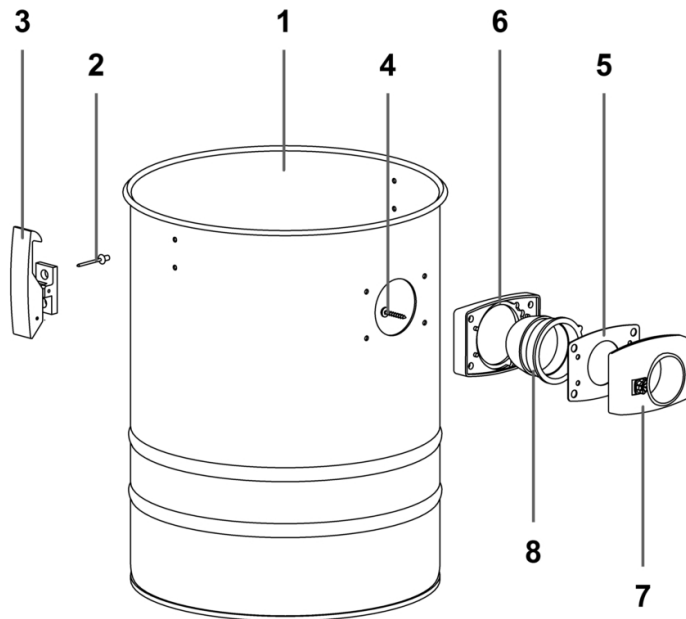

Ref. K	Part n.	Part n. 2	Description	Quantity	Validity		Price
					From	To	
A	KTRI02943		KIT RING+FILT+BASK. 500 C	1,00			--
0001	MPVR36522		FILTER RING 500	1,00			--
0002	FTDP00534		FILTER POLY AN3-500 CON REG H230	1,00			--
0003	MPVR37038		CONICAL BASKET 300	1,00			--
0004	MPVR40521		NET ANTIFOAM BODY HIGH	1,00			--
0005	RCGR40008		HIGH FLOAT 99 W/GASKET 37 SHA	1,00			--
0006	MPVR35796		BUSHING PLASTIC SLEEVE D.8	4,00			--
0007	VTVT36751		SCREW SCREW PAT TMT PHL 5X25	4,00			--

Ref. K	Part n.	Part n. 2	Description	Quantity	Validity		Price
					From	To	
0001	LAFN28728		TANK MEC 500 AISI 430	1,00			--
0002	VTVR71991		RIVET 5X11	4,00			--
0003	CHVR28735		COMPLETE PLASTIC HOOK BLACK	2,00			--
0004	VTVT71966		SCREW PAT TMT PHL 5X30 BLACK	4,00			--
0005	GUGO28701		GASKET D.38	1,00			--
0006	GUGO28736		GASKET R 205 BLACK	1,00			--
0007	MPVR72109		INLET R 155 BLACK	1,00			--
0008	MPVR28696		DEFLECTOR 99	1,00			--