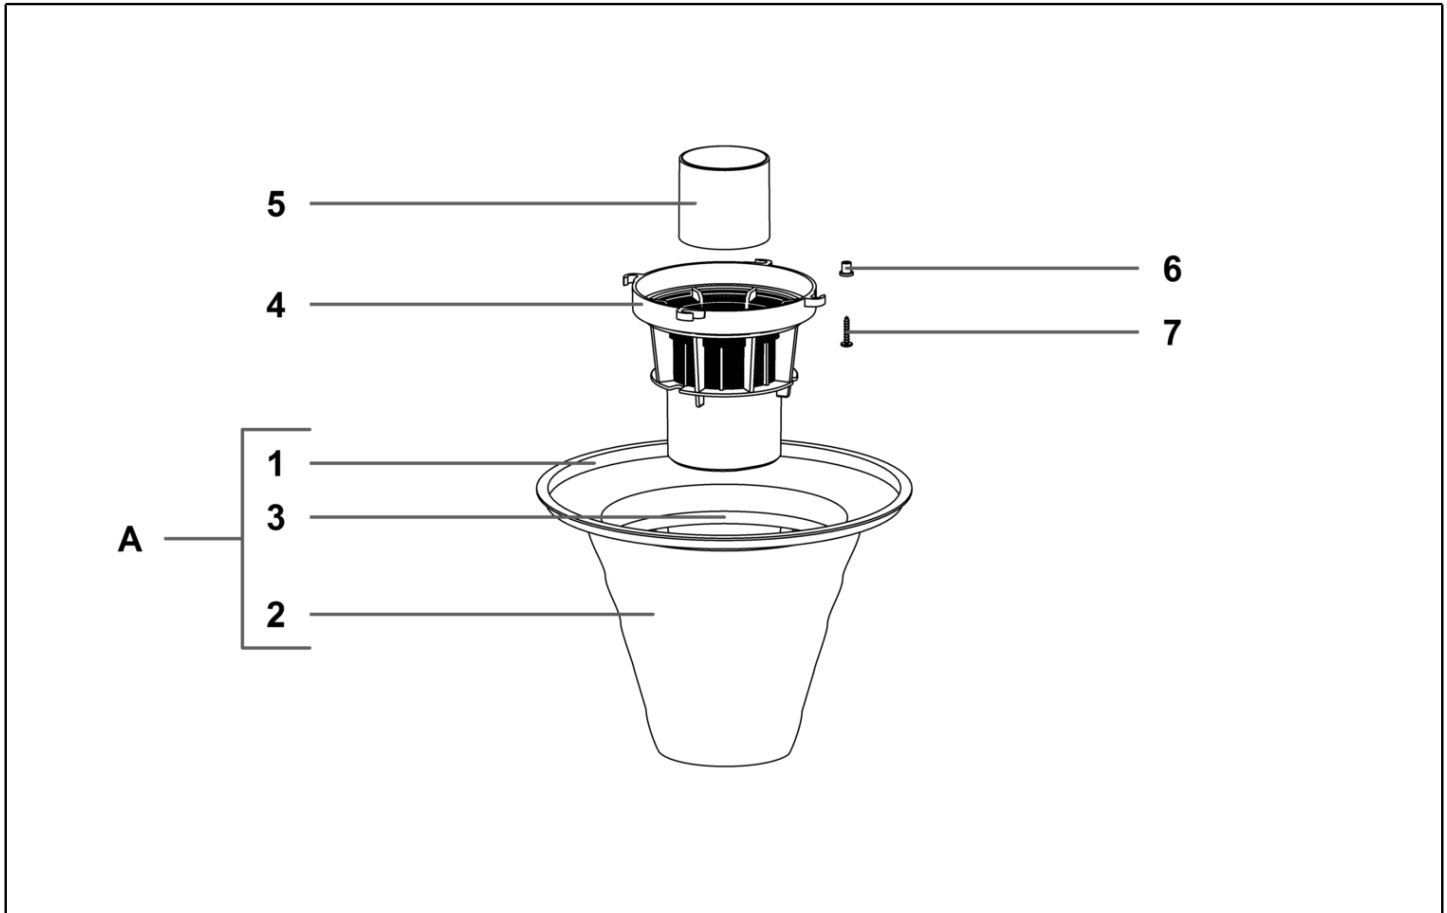

IPC

Spare parts list

Ref: ASDO09863

Cust.ref: 641854910182

Model: VACUUM CLEANER PANDA 503 1300W W/ACC

Cust.model: CLEN 503 S

IPC Integrated Professional Cleaning

IPC Soteco

Ref. K	Part n.	Part n. 2	Description	Quantity	Validity		Price
					From	To	
A	KTRI02943		KIT RING+FILT+BASK. 500 C	1,00			--
0001	MPVR36522		FILTER RING 500	1,00			--
0002	FTDP00534		FILTER POLY AN3-500 CON REG H230	1,00			--
0003	MPVR37038		CONICAL BASKET 300	1,00			--
0004	MPVR40521		NET ANTIFOAM BODY HIGH	1,00			--
0005	RCGR40008		HIGH FLOAT 99 W/GASKET 37 SHA	1,00			--
0006	MPVR35796		BUSHING PLASTIC SLEEVE D.8	4,00			--
0007	VTVT36751		SCREW SCREW PAT TMT PHL 5X25	4,00			--

Ref. K	Part n.	Part n. 2	Description	Quantity	Validity		Price
					From	To	
0001	LAFN28728		TANK MEC 500 AISI 430	1,00			--
0002	VTVR71991		RIVET 5X11	4,00			--
0003	CHVR28735		COMPLETE PLASTIC HOOK BLACK	2,00			--
0004	VTVT71966		SCREW PAT TMT PHL 5X30 BLACK	4,00			--
0005	GUGO28701		GASKET D.38	1,00			--
0006	GUGO28736		GASKET R 205 BLACK	1,00			--
0007	MPVR72109		INLET R 155 BLACK	1,00			--
0008	MPVR28696		DEFLECTOR 99	1,00			--