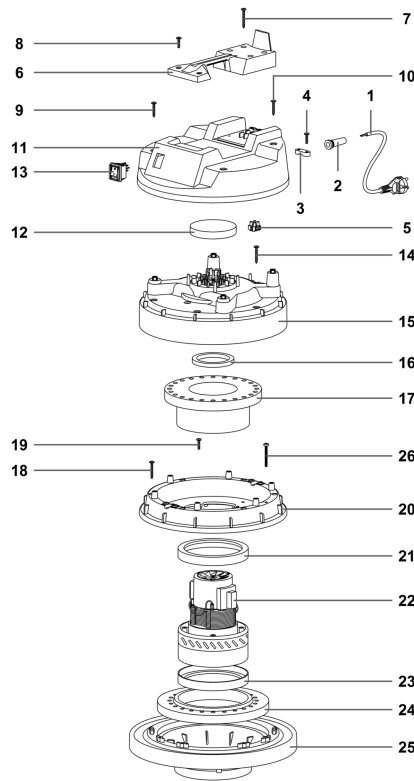

Ref. K	Part n.	Part n. 2	Description	Quantity	Validity		Price
					From	To	
*	MECB35712		WIRE WITH RESISTANCE	1,00			--
*	MECB01829		WIRING 40CM MOT. POKE-IN-TP 1200	1,00			--
*	FSVR00127		CLAMP	1,00			--
0001	MECB28672		ELECTRIC CORD 2X1 MT.8,5	1,00			--
0002	MEVR28673		FAIRLEAD	1,00			--
0003	MPVR28690		CABLE CLAMP	1,00			--
0004	VTVT71961		SCREW PFU TMT PHL 5X20 ZN NERA	2,00			--
0005	MECB01161		TERMINAL BOARD 300-500 2P RAD	1,00			--
0006	MPVR09701		RED HANDLE PANDA	1,00			--
0007	VTVT72106		SCREW PAT TMT PHL 5X40 BLACK	4,00			--
0008	VTVT71961		SCREW PFU TMT PHL 5X20 ZN NERA	2,00			--
0009	VTVT71966		SCREW PAT TMT PHL 5X30 BLACK	2,00			--
0010	VTVT71966		SCREW PAT TMT PHL 5X30 BLACK	2,00			--
0011	MPVR09717		BLACK FR. COVER PANDA	1,00			--
0012	FTDP38064		FILTER MTP/65 H=15 D.95	1,00			--
0013	MECI72195		ANTISPLASH SWITCH	1,00			--
0014	VTVT71971		SCREW PAT TMT PHL 5X35 BLACK	6,00			--
0015	MPVR09128		COVERING 99 S/HOLES NORMAL RED	1,00			--
0016	MPVR38371		WASHER H8 D85X65	1,00			--
0017	FTDP38066		FILTER PHONO H=75	1,00			--
0018	VTVT71971		SCREW PAT TMT PHL 5X35 BLACK	6,00			--
0019	VTVT71961		SCREW PFU TMT PHL 5X20 ZN NERA	4,00			--
0020	MPVR08419		MOTOR SUPPORT 500 BLACK	1,00			--
0021	GUGO28683		"L" GASKET W/O HOLES H=5,5	1,00			--
0022	MOMO00678		MOTOR BD382 1300W 220-240 50/60	1,00			--
0023	GUGO28683		"L" GASKET W/O HOLES H=5,5	1,00			--
0024	FTDP38067		WASHER MTP 65MM 18D 230X145	1,00			--
0025	MPVR38068		BASE 500 W/GASKET & ST. PLATE BLACK	1,00			--
0026	VTVT01272		SCREW TC CROSS M 5X45 UNI 7687	1,00			--

Ref. K	Part n.	Part n. 2	Description	Quantity	Validity		Price
					From	To	
0001	LAFN28728		TANK MEC 500 AISI 430	1,00			--
0002	VTVR71991		RIVET 5X11	4,00			--
0003	CHVR28735		COMPLETE PLASTIC HOOK BLACK	2,00			--
0004	VTVT71966		SCREW PAT TMT PHL 5X30 BLACK	4,00			--
0005	GUGO28701		GASKET D.38	1,00			--
0006	GUGO28736		GASKET R 205 BLACK	1,00			--
0007	MPVR72109		INLET R 155 BLACK	1,00			--
0008	MPVR28696		DEFLECTOR 99	1,00			--